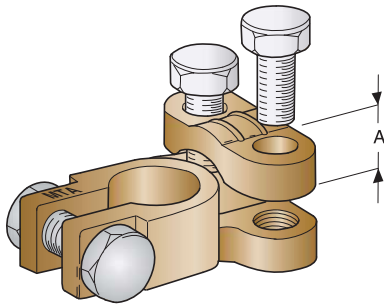

DIE CAST

1

2

3

4

IMG	DESCRIPTION	POLARITY	MATERIAL	A mm ²	P/N BOX	M.O.Q.
1	DIE CAST	+	BRASS	50	1506060	25
	DIE CAST	-	BRASS	50	1506070	25
	DIE CAST	+	BRASS	70	1506080	25
	DIE CAST	-	BRASS	70	1506090	25
2	DIE CAST	+	BRASS	25÷50	1506100	25
	DIE CAST	-	BRASS	25÷50	1506110	25
3	DIE CAST	+	BRASS	25÷50	1506270	25
	DIE CAST	-	BRASS	25÷50	1506280	25
4	DIE CAST	+	BRASS	M10	1506120	25
	DIE CAST	-	BRASS	M8	1506130	25