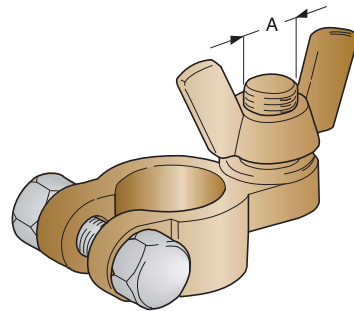

DIE CAST

1

2

3

4

IMG	DESCRIPTION	POLARITY	MATERIAL	A mm ²	P/N BOX	M.O.Q.
1	DIE CAST	+	BRASS	50	1506060	25
	DIE CAST	-	BRASS	50	1506070	25
	DIE CAST	+	BRASS	70	1506080	25
	DIE CAST	-	BRASS	70	1506090	25
2	DIE CAST	+	BRASS	25÷50	1506100	25
	DIE CAST	-	BRASS	25÷50	1506110	25
3	DIE CAST	+	BRASS	25÷50	1506270	25
	DIE CAST	-	BRASS	25÷50	1506280	25
4	DIE CAST	+	BRASS	M10	1506120	25
	DIE CAST	-	BRASS	M8	1506130	25