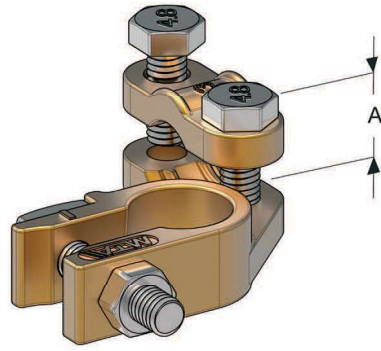

DIE CAST

1

2

3

4

IMG	DESCRIPTION	POLARITY	MATERIAL	A mm ²	P/N BOX	M.O.Q.
1	DIE CAST	+	BRASS	50	1506060	25
	DIE CAST	-	BRASS	50	1506070	25
	DIE CAST	+	BRASS	70	1506080	25
	DIE CAST	-	BRASS	70	1506090	25
2	DIE CAST	+	BRASS	25÷50	1506100	25
	DIE CAST	-	BRASS	25÷50	1506110	25
3	DIE CAST	+	BRASS	25÷50	1506270	25
	DIE CAST	-	BRASS	25÷50	1506280	25
4	DIE CAST	+	BRASS	M10	1506120	25
	DIE CAST	-	BRASS	M8	1506130	25