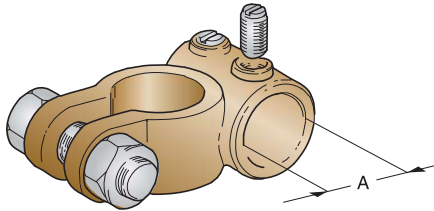

DIE CAST

1

2

3

4

IMG	DESCRIPTION	POLARITY	MATERIAL	A mm ²	P/N BOX	M.O.Q.
1	DIE CAST	+	BRASS	50	1506060	25
	DIE CAST	-	BRASS	50	1506070	25
	DIE CAST	+	BRASS	70	1506080	25
	DIE CAST	-	BRASS	70	1506090	25
2	DIE CAST	+	BRASS	25÷50	1506100	25
	DIE CAST	-	BRASS	25÷50	1506110	25
3	DIE CAST	+	BRASS	25÷50	1506270	25
	DIE CAST	-	BRASS	25÷50	1506280	25
4	DIE CAST	+	BRASS	M10	1506120	25
	DIE CAST	-	BRASS	M8	1506130	25