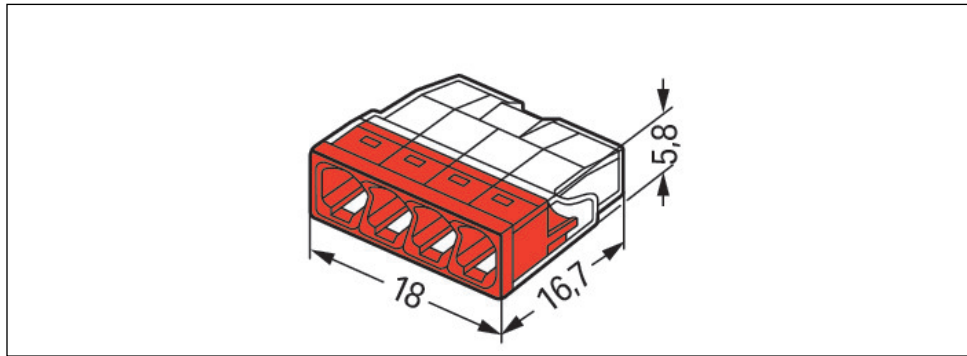

Вид для печати: Соединитель COMPACT PUSH WIRE® для распределительных коробок; 4-проводные клеммы; прозрачный корпус; красная крышка - Артикул: 2273-204

Адрес

WAGO Kontakttechnik GmbH & Co. KG

Hansastr. 27

32423 Minden

Telefon: 0571/887-0

Fax: 0571/887-169

<http://www.wago.com>

© WAGO Kontakttechnik GmbH & Co. KG

Technische Änderungen und Irrtümer vorbehalten.