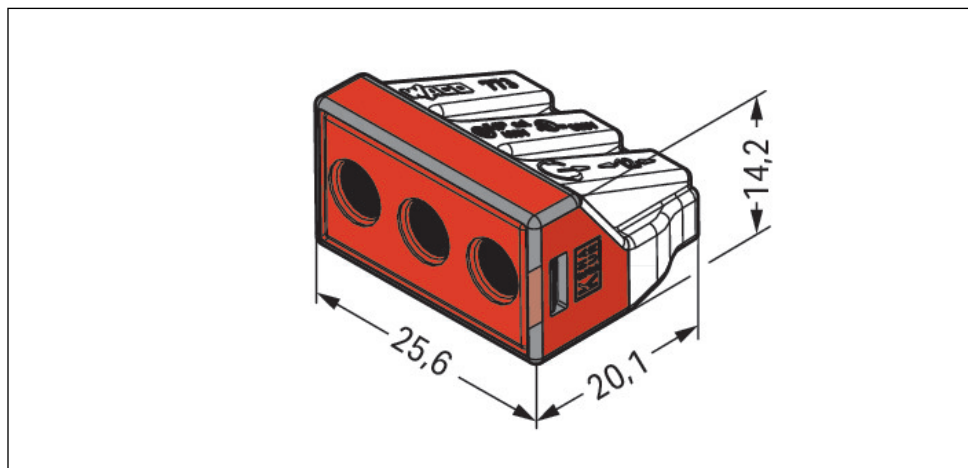

Вид для печати: Соединитель PUSH WIRE® для распределительных коробок; 3-проводные клеммы; прозрачный корпус; красная крышка - Артикул: 773-173

Адрес

WAGO Kontakttechnik GmbH & Co. KG

Hansastr. 27

32423 Minden

Telefon: 0571/887-0

Fax: 0571/887-169

<http://www.wago.com>

© WAGO Kontakttechnik GmbH & Co. KG

Technische Änderungen und Irrtümer vorbehalten.