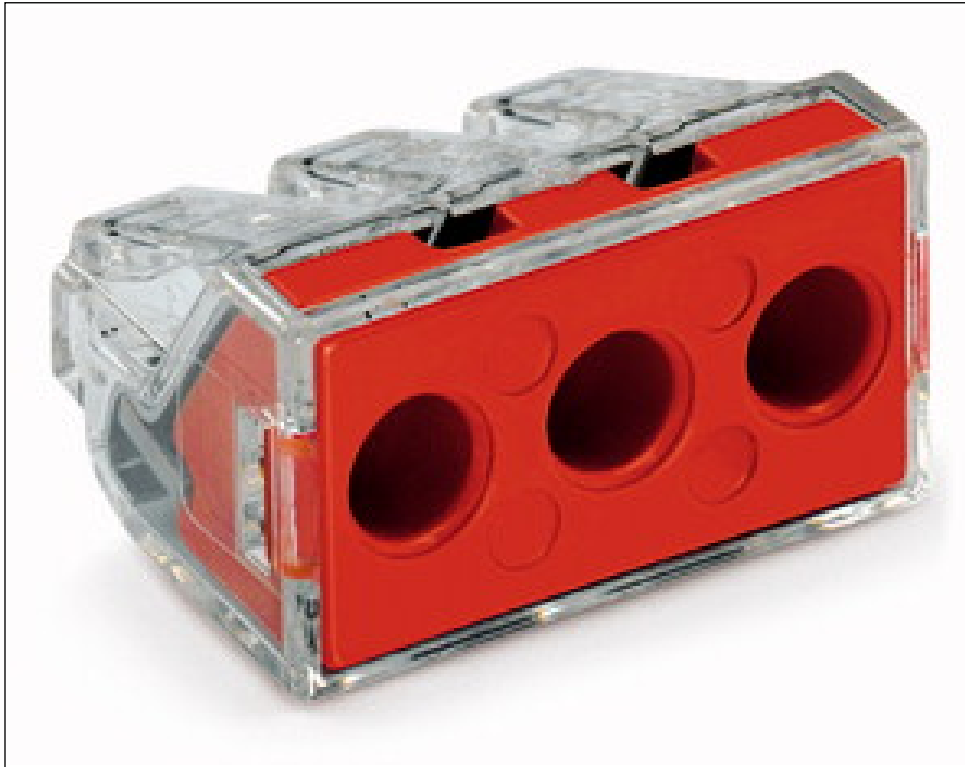

Изображения и чертежи