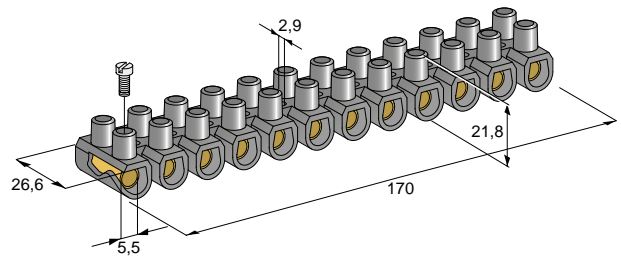

CONNECTOR STRIPS

1

2

3

4

IMG	DESCRIPTION	WAY	MATERIAL	VOLT	In	OPERATION TEMP	CABLE SECTION mm ²	P/N BOX	M.O.Q.
1	CONNECTOR STRIP	12	PP Black	380	24A	85°C	2,5	4430100	10
2	CONNECTOR STRIP	12	PP Black	380	24A	85°C	6	4430110	10
3	CONNECTOR STRIP	12	PP Black	450	24A	85°C	12	4430120	10
4	CONNECTOR STRIP	12	PP Black	450	24A	85°C	16	4430130	10