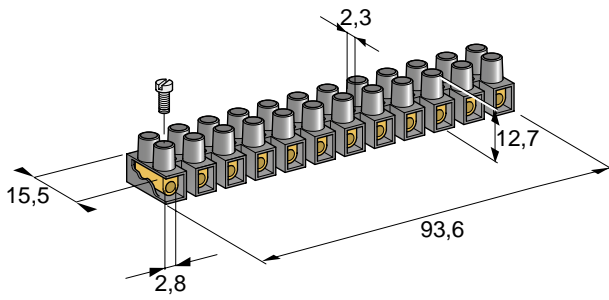

CONNECTOR STRIPS

1

2

3

4

IMG	DESCRIPTION	WAY	MATERIAL	VOLT	In	OPERATION TEMP	CABLE SECTION mm ²	P/N BOX	M.O.Q.
1	CONNECTOR STRIP	12	PP Black	380	24A	85°C	2,5	4430100	10
2	CONNECTOR STRIP	12	PP Black	380	24A	85°C	6	4430110	10
3	CONNECTOR STRIP	12	PP Black	450	24A	85°C	12	4430120	10
4	CONNECTOR STRIP	12	PP Black	450	24A	85°C	16	4430130	10