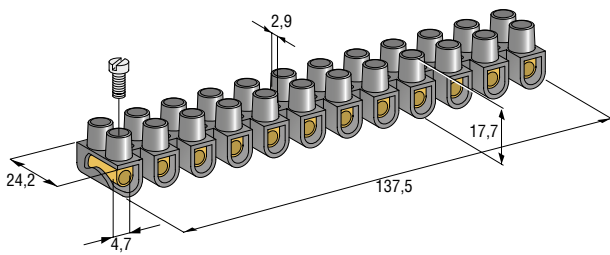

CONNECTOR STRIPS

1

2

3

4

IMG	DESCRIPTION	WAY	MATERIAL	VOLT	In	OPERATION TEMP	CABLE SECTION mm ²	P/N BOX	M.O.Q.
1	CONNECTOR STRIP	12	PP Black	380	24A	85°C	2,5	4430100	10
2	CONNECTOR STRIP	12	PP Black	380	24A	85°C	6	4430110	10
3	CONNECTOR STRIP	12	PP Black	450	24A	85°C	12	4430120	10
4	CONNECTOR STRIP	12	PP Black	450	24A	85°C	16	4430130	10