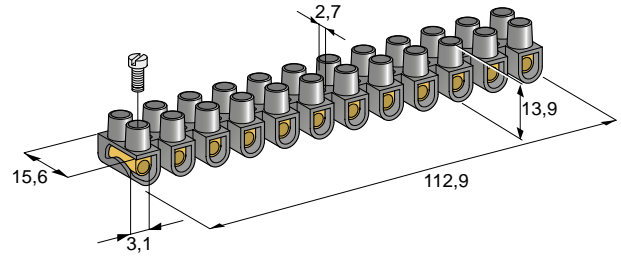

CONNECTOR STRIPS

1

2

3

4

IMG	DESCRIPTION	WAY	MATERIAL	VOLT	In	OPERATION TEMP	CABLE SECTION mm ²	P/N BOX	M.O.Q.
1	CONNECTOR STRIP	12	PP Black	380	24A	85°C	2,5	4430100	10
2	CONNECTOR STRIP	12	PP Black	380	24A	85°C	6	4430110	10
3	CONNECTOR STRIP	12	PP Black	450	24A	85°C	12	4430120	10
4	CONNECTOR STRIP	12	PP Black	450	24A	85°C	16	4430130	10