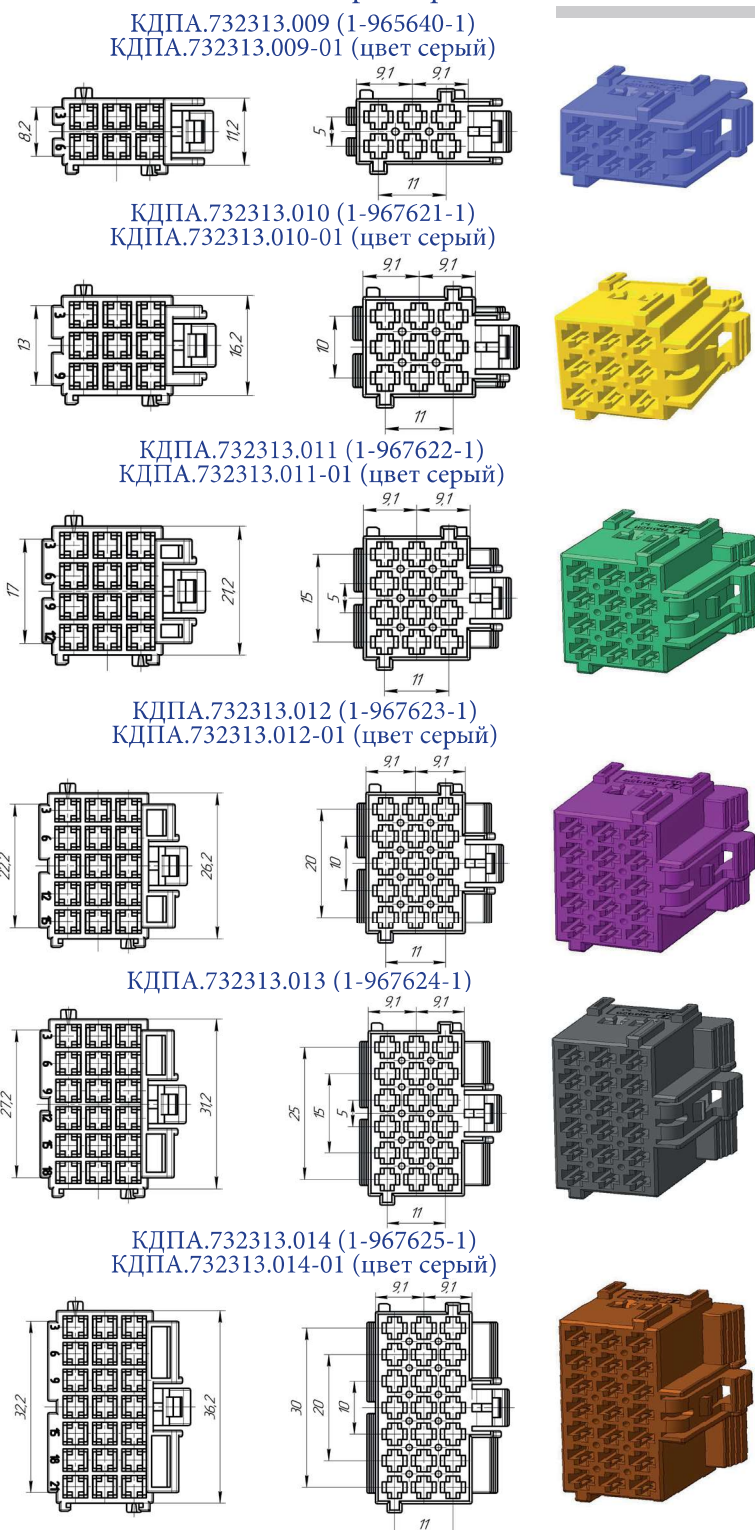

Колодка гнездовая под контакт «AMP»				
Обозначение АО «Завод «Копир»	Серия	Кол-во контактов	Цвет	Количество в упаковке, шт.
КДПА.732313.009	2.8	6	Синий	600
КДПА.732313.010		9	Желтый	
КДПА.732313.011		12	Зеленый	
КДПА.732313.012		15	Пурпурный	
КДПА.732313.013		18	Серый	
КДПА.732313.014		21	Коричневый	

Фиксатор для колодки		
Обозначение АО «Завод «Копир»	а, мм.	Цвет
КДПА.757537.008	11	Синий
КДПА.757537.008-01	16	Желтый
КДПА.757537.008-02	21	Зеленый
КДПА.757537.008-03	26	Пурпурный
КДПА.757537.008-04	31	Серый
КДПА.757537.008-05	36	Коричневый

Габаритные размеры, мм.

Установочные и присоединительные размеры, мм.

Аналоги изделий TUCE Electronics

Габаритные размеры, мм.

Колодка штыревая под контакт «AMP»				
Обозначение АО «Завод «Копир»	Серия	Кол-во контактов	Цвет	Количество в упаковке, шт.
КДПА.732313.003	2.8	6	Синий	600
КДПА.732313.004		9	Желтый	
КДПА.732313.005		12	Зеленый	
КДПА.732313.006		15	Пурпурный	
КДПА.732313.007		18	Серый	
КДПА.732313.008		21	Коричневый	

Габаритные размеры, мм.

Установочные и присоединительные размеры, мм.

Аналоги изделий TUCSE Electronics

Габаритные размеры, мм.

Применяются контакты AMP 962915, 962916