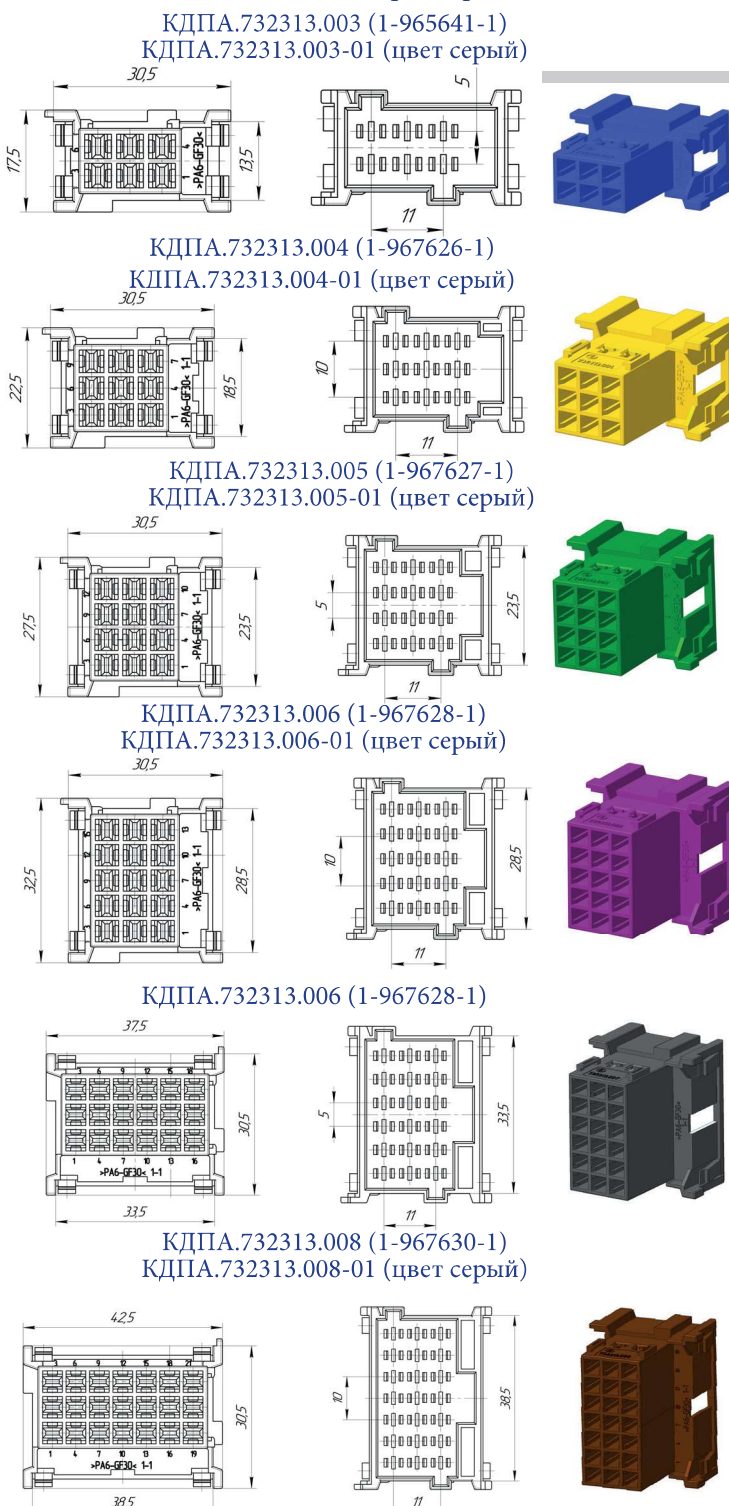

Колодка штыревая под контакт «AMP»				
Обозначение АО «Завод «Копир»	Серия	Кол-во контактов	Цвет	Количество в упаковке, шт.
КДПА.732313.003	2.8	6	Синий	600
КДПА.732313.004		9	Желтый	
КДПА.732313.005		12	Зеленый	
КДПА.732313.006		15	Пурпурный	
КДПА.732313.007		18	Серый	
КДПА.732313.008		21	Коричневый	

Фиксатор для колодки		
Обозначение АО «Завод «Копир»	а, мм.	Цвет
КДПА.757537.008	11	Синий
КДПА.757537.008-01	16	Желтый
КДПА.757537.008-02	21	Зеленый
КДПА.757537.008-03	26	Пурпурный
КДПА.757537.008-04	31	Серый
КДПА.757537.008-05	36	Коричневый

Габаритные размеры, мм.

Установочные и присоединительные размеры, мм.

Аналоги изделий TUCSE Electronics