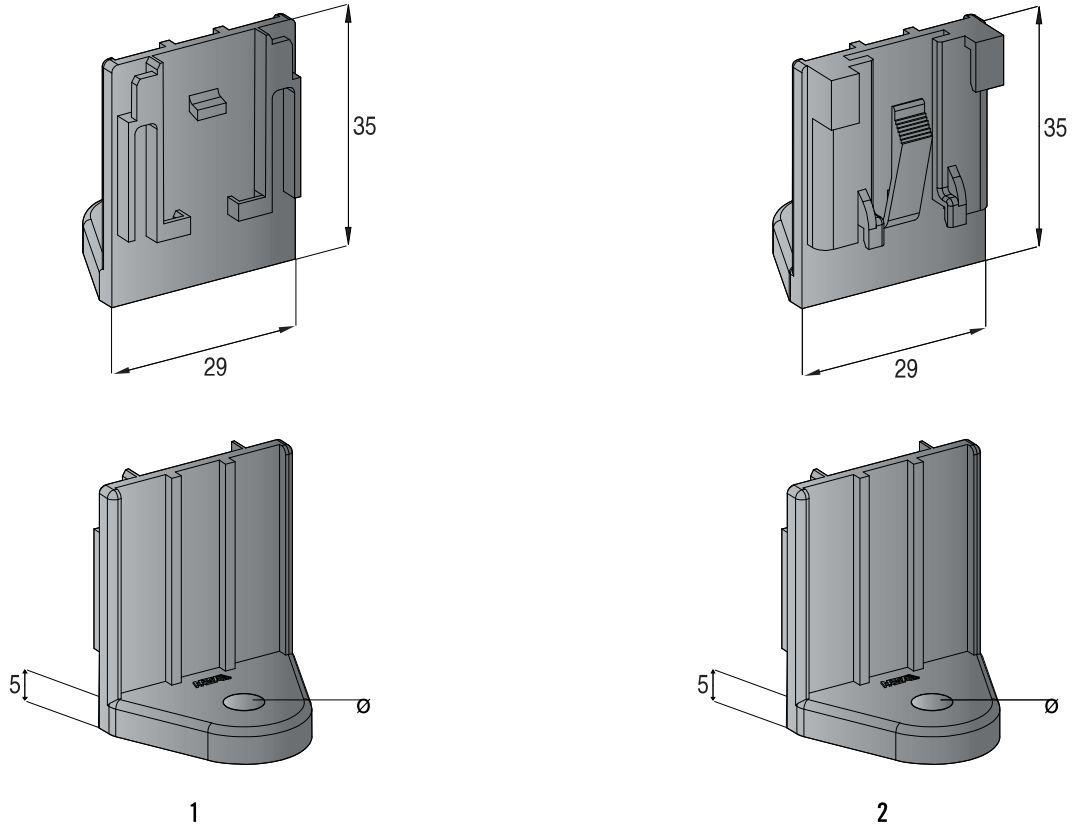

# FIXING PLATES

IMG	DESCRIPTION	Ø mm	MATERIAL	COLOUR		P/N BULK	M.O.Q.
1	MOUNTING BRACKET FEMALE	5,5	PA66	■ Black		0300698	100
2	MOUNTING BRACKET MALE	5,5	PA66	■ Black		0300697	100